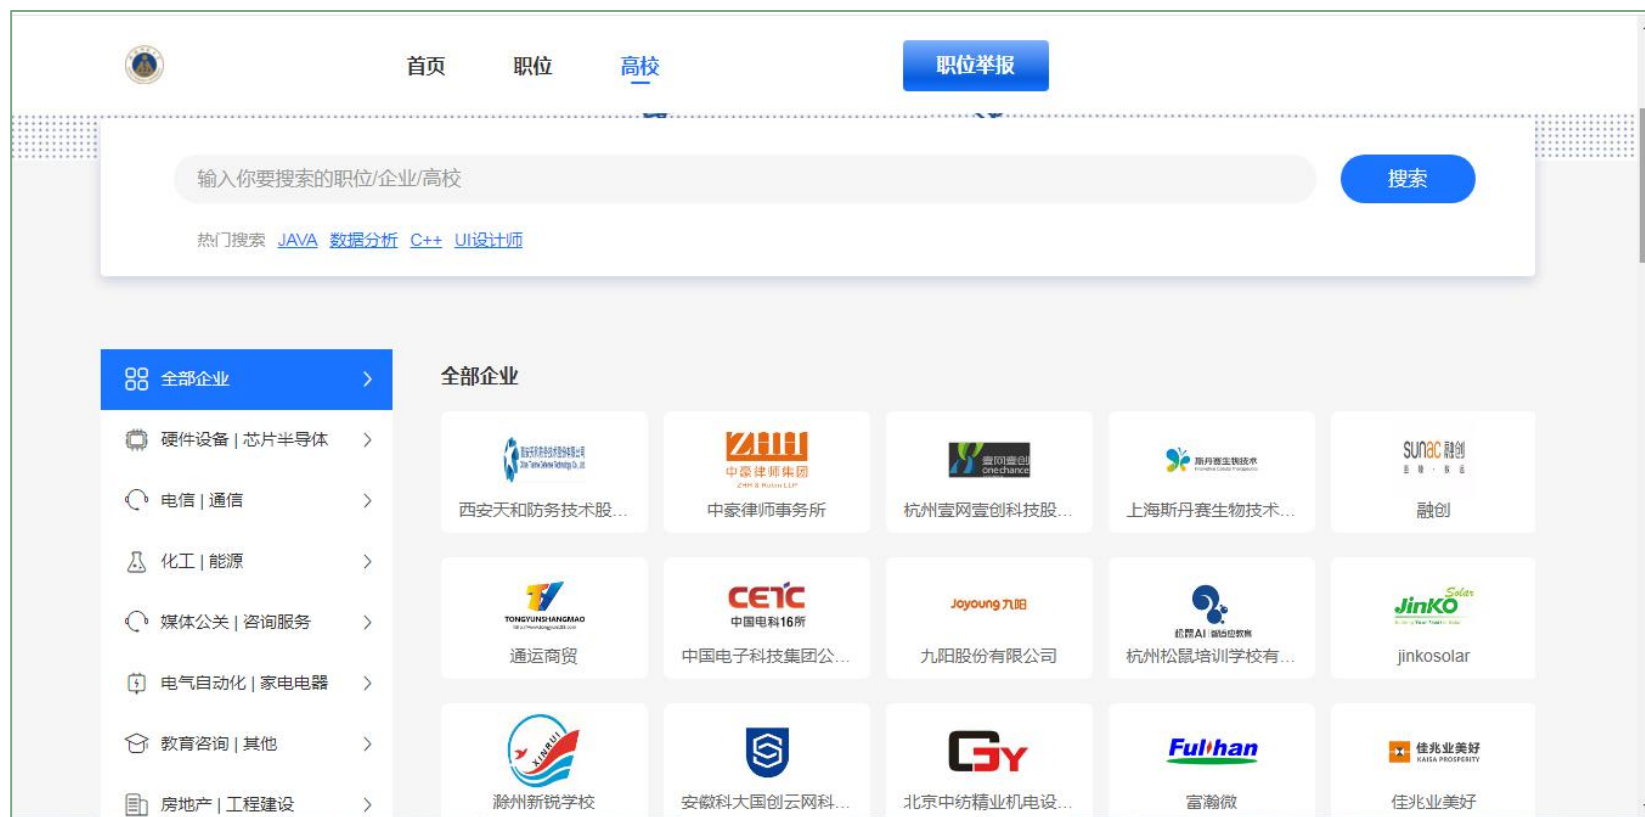

或直接扫描二维码

【电脑端】访问地址：

<https://campus.goodjobs.cn/index.php/module/Market/action/JobfairCorpList?acId=1334851&id=1336192>。

简历投递：

已有新安人才网账号：【浏览企业信息】

【完善简历】【投递】。

无新安人才网账号：【浏览企业信息】【手机

号登陆注册】【完善基本简历】【投递】

06

安徽师范大学2020年 春季大型空中双选会

一、举办时间：2020年3月19日-5月19日

二、参会对象：2020届毕业生

三、使用平台：前程无忧

四、参与方式：

http://sxh.51job.com/unite/index_one.html?schoolname=%E5%AE%89%E5%BE%BD%E5%B8%88%E8%8C%83%E5%A4%A7%E5%AD%A6&shpkid=f0e1e3d9-7916-4c19-96e8-f1d3b97c23df

参与方式：搜索链接

http://sxh.51job.com/unite/index_one.html?schoolname=%E5%AE%89%E5%BE%BD%E5%B8%88%E8%8C%83%E5%A4%A7%E5%AD%A6&shpkid=f0e1e3d9-7916-4c19-96e8-f1d3b97c23df

进入网站投递简历即可

07

【春暖皖江】2020安徽师范类 高校联合线上招聘会

举办时间：2020年3月16日-5月30日