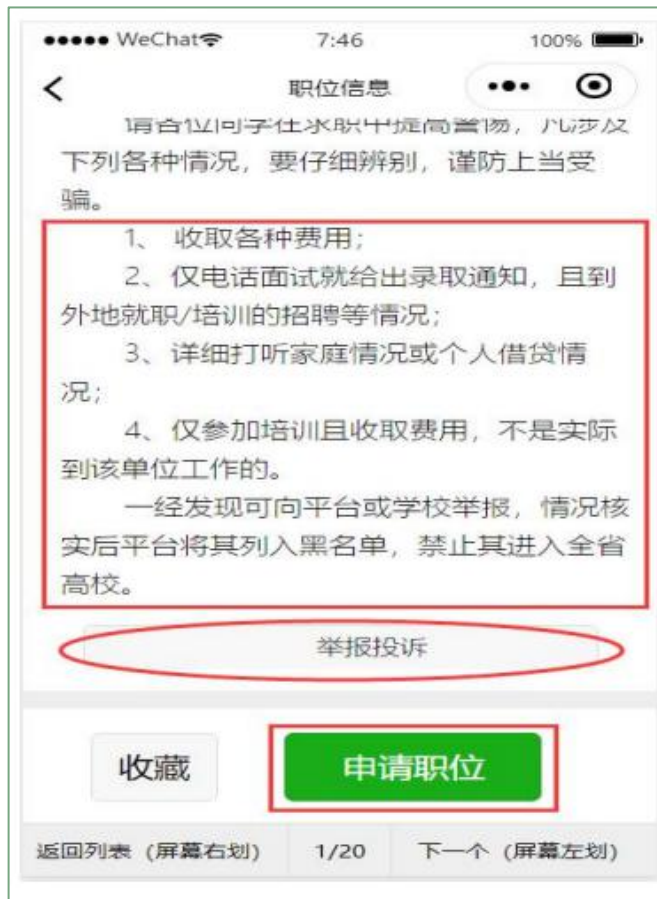

主办单位: 安徽省教育厅

承办单位: 安徽省教育厅高校学生处

安徽省大中专毕业生就业指导中心

安徽师范大学

一、系统登录

1. 获取方式

1) 在微信小程序中搜索“安徽省大学生就业服务平台”或“大学生就业”

2) 扫描二维码:

2. 完善信息

选择院校，输入毕业生本人的姓名、学号和身份证号，点击“登录”进入平台用户主页。进入【我的】【简历（就业推荐表）】，请依次填写各项信息，完善个人简历。

二、简历投递

- 1、进入【服务】显示多种就业信息通道。
- 2、在职位列表中选择职位，可在线申请该职位。若在求职过程中发现单位有欺诈行为，可向平台举报。
- 3、求职申请发出后，需招聘单位审核、通过，请同学耐心等待并且及时关注，点击【面试和签约通知】即可了解面试或签约信息。