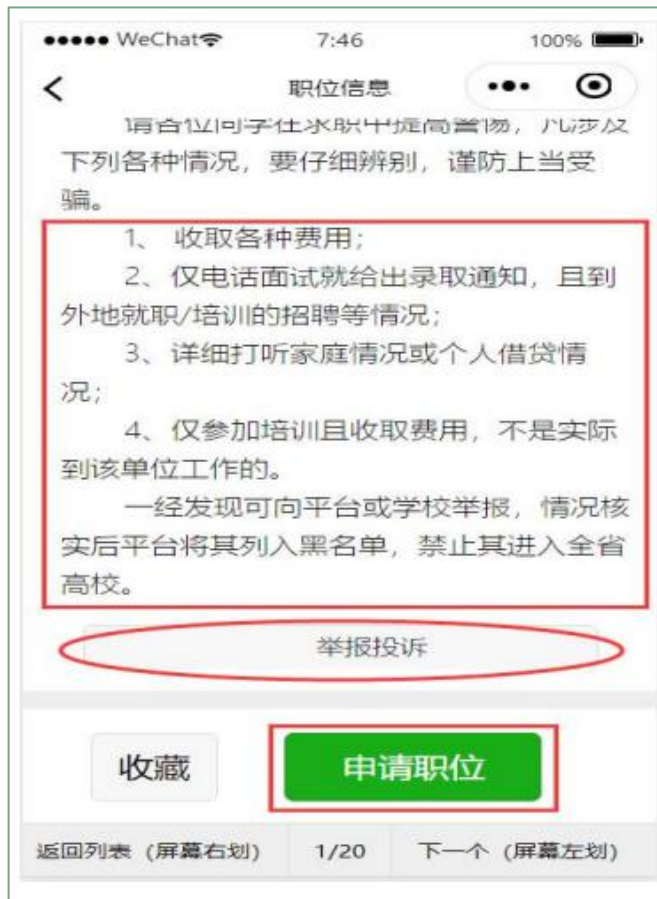

主办单位:安徽省教育厅

承办单位:安徽省教育厅高校学生处

安徽省大中专毕业生就业指导中心

安徽师范大学

一、系统登录

1. 获取方式

1) 在微信小程序中搜索“安徽省大学生就业服务平台”或“大学生就业”

2) 扫描二维码:

2. 完善信息

选择院校，输入毕业生本人的姓名、学号和身份证号，点击“登录”进入平台用户主页。进入【我的】【简历（就业推荐表）】，请依次填写各项信息，完善个人简历。

二、简历投递

- 1、进入【服务】显示多种就业信息通道。
- 2、在职位列表中选择职位，可在线申请该职位。若在求职过程中发现单位有欺诈行为，可向平台举报。
- 3、求职申请发出后，需招聘单位审核、通过，请同学耐心等待并且及时关注，点击【面试和签约通知】即可了解面试或签约信息。